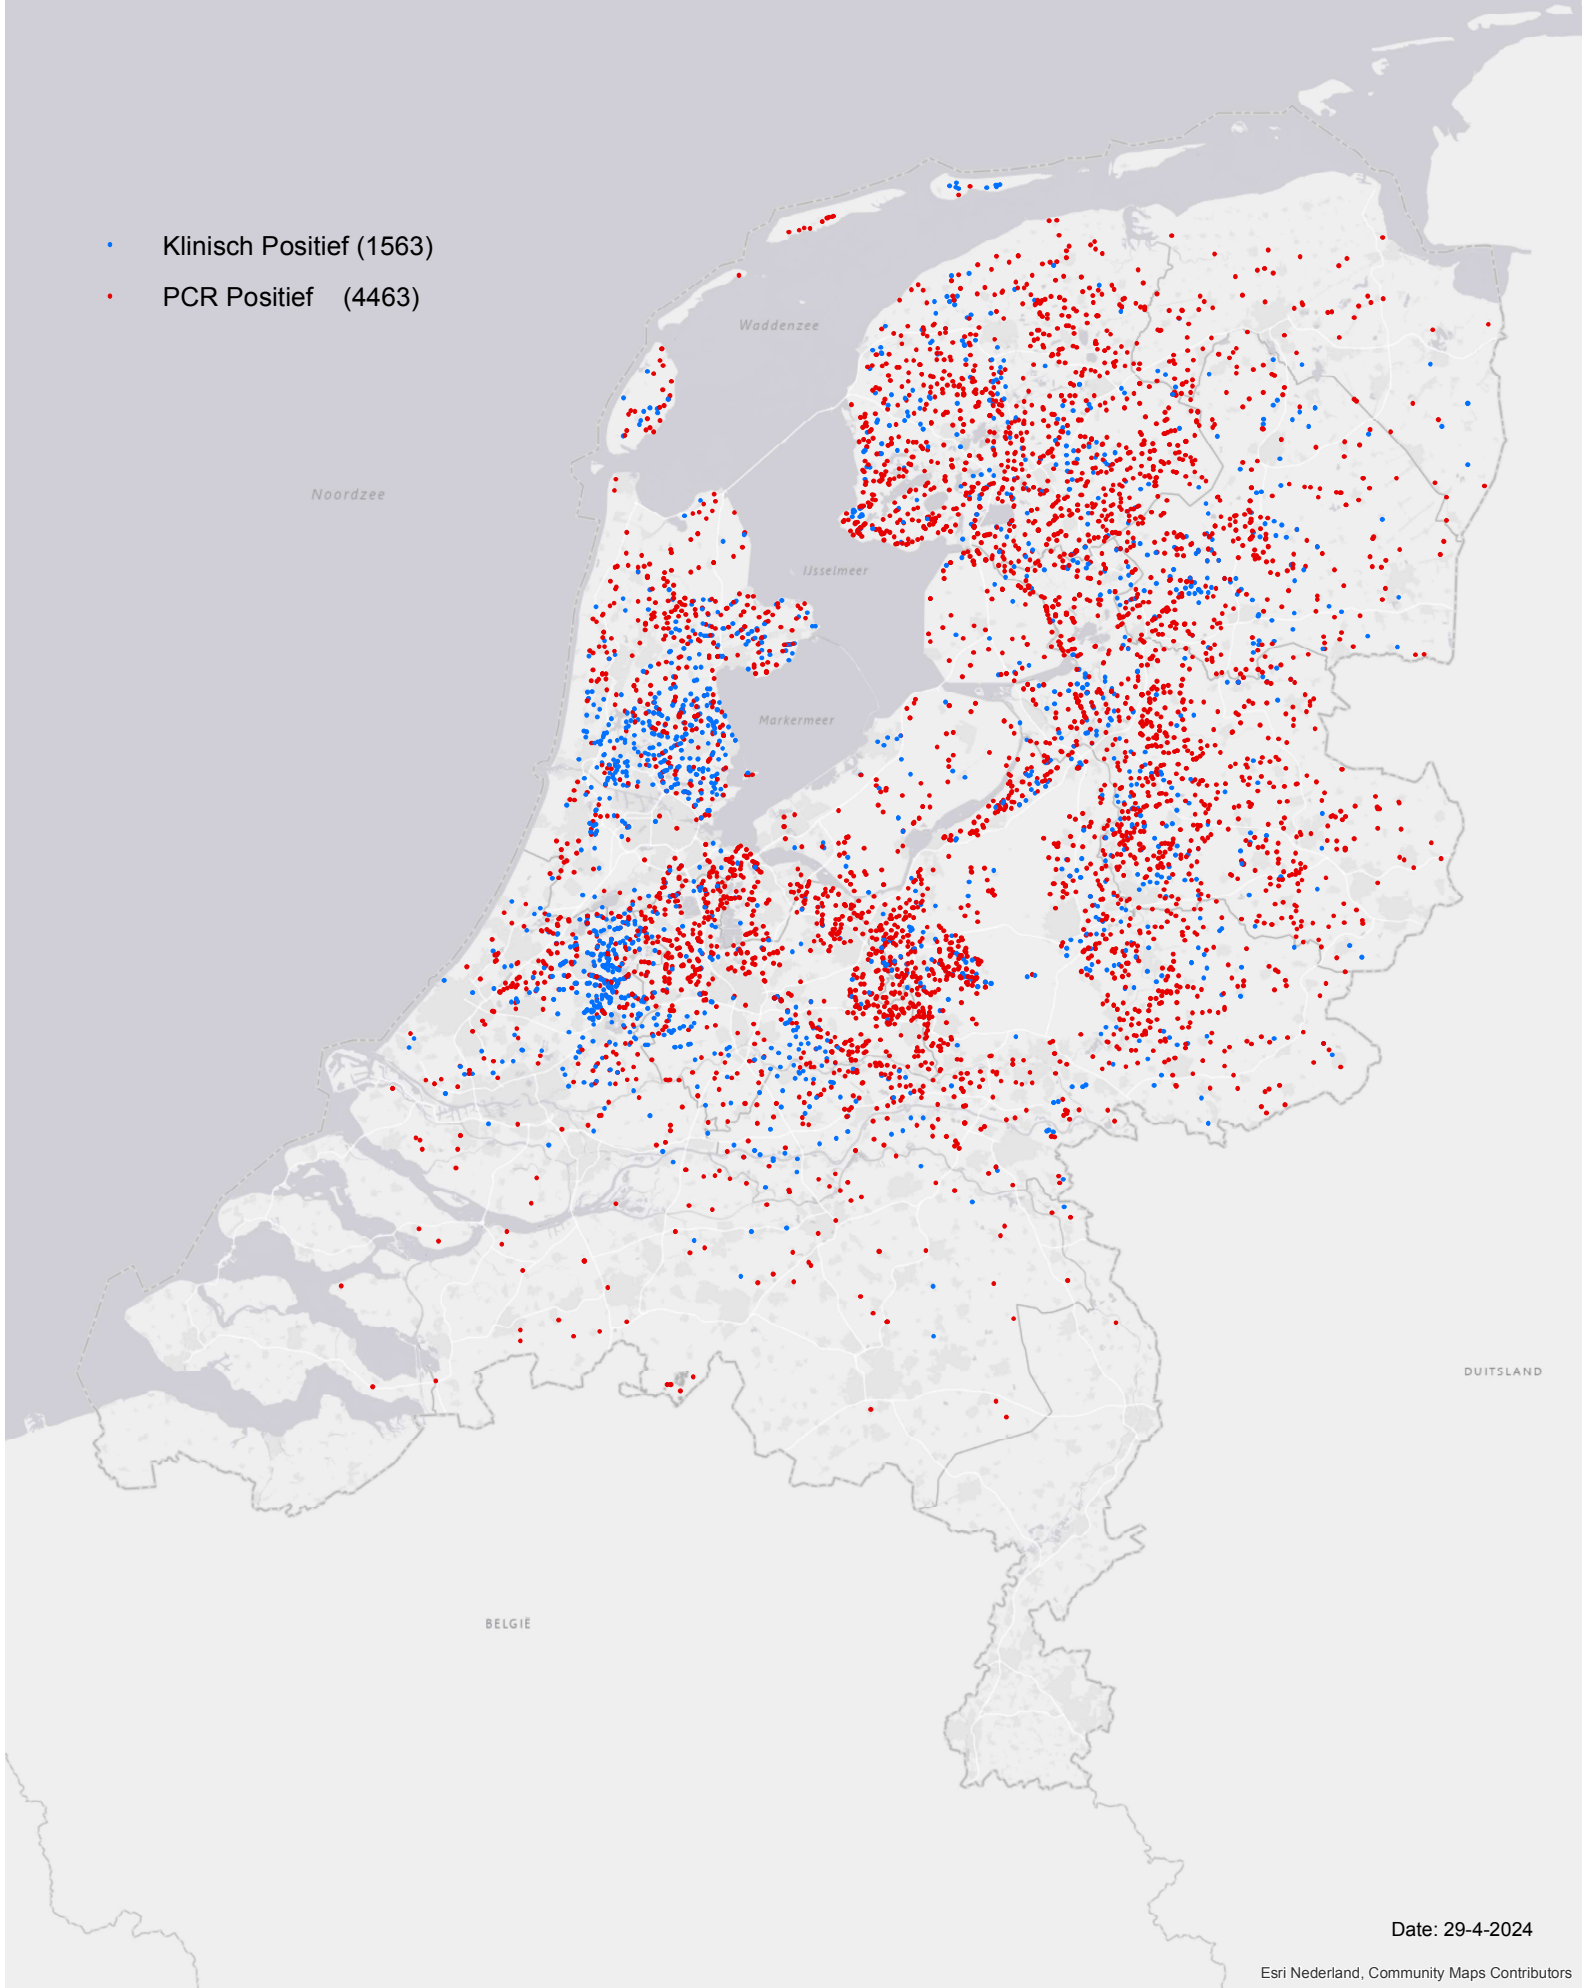

Bluetongue_2023/2024

- Klinisch Positief (1563)
- PCR Positief (4463)

Date: 29-4-2024

Woonplaats	Klinisch Positief	PCR Positief
Aalsmeer		1
Aalten		5
Aalzum		2
Aarlanderveen	24	8
Aarle-Rixtel	1	
Aartswoud	3	1
Abbega		3
Abbekerk	1	
Abbenbroek		2
Abcoude	6	16
Achlum		3
Achterveld	5	12
Achthuizen		1
Acquoy	1	1
ADUARD		1
AERDT		1
Afferden Gld		1
AGELO		1
Akersloot	1	1
Akkrum	1	4
Akmarijp	2	3
ALBERGEN		2
Alblasserdam		1
Aldeboarn	1	9
Aldtsjerk		3
Alem		1
Alkmaar	2	2
Allingawier	1	2
Almelo	1	6
ALMEN		2
Almere	3	9
ALMKERK		3
Alphen aan den Rijn	31	13
Alphen Gld		1
ALTEVEER GEM HOOGEVEEN		1
Ambt Delden	1	4
AMEN		1
Amerongen		10
Amersfoort		1
AMMERZODEN		2
Amstelhoek		1
Amstelveen	3	10
Amsterdam	11	13
Amsterdam-Zuidoost	1	3
ANDEL		1
ANDEREN		1
Andijk	3	5
Ane	1	1

Angeren	2	1
ANGERLO	1	4
Ankeveen		2
Anna Paulowna		1
Annerveenschekanaal		2
Ansen	2	5
Apeldoorn		4
Appelscha	1	5
Arkel		1
Arnhem	1	8
ARRIEN		1
Arriën		2
Arum		2
Asch		3
ASSEN	1	2
Assendelft	25	11
Asten		1
Austerlitz		1
Avenhorn	2	
Baaium	1	3
Baak		4
Baambrugge	2	10
Baarle-Nassau		5
Baarlo Ov		12
Baarn	2	7
Baars		1
Bakhuizen	1	2
Bakkeveen	1	6
Balkbrug	1	2
Ballum	4	1
Bant	1	7
Bantega	1	9
BARCHEM	1	3
BARENDRECHT		1
Barneveld	6	21
Barsingerhorn		2
Basse	1	1
BATHMEN	1	8
BEDUM		1
Beekbergen	2	1
Beemte Broekland		2
Beerze		1
BEESD	1	1
Beets NH	4	2
BEETSTERZWAAG		1
Beilen	3	23
Beinsdorp		1
BELTRUM		1
Belt-Schutsloot		3
Beneden-Leeuwen	1	