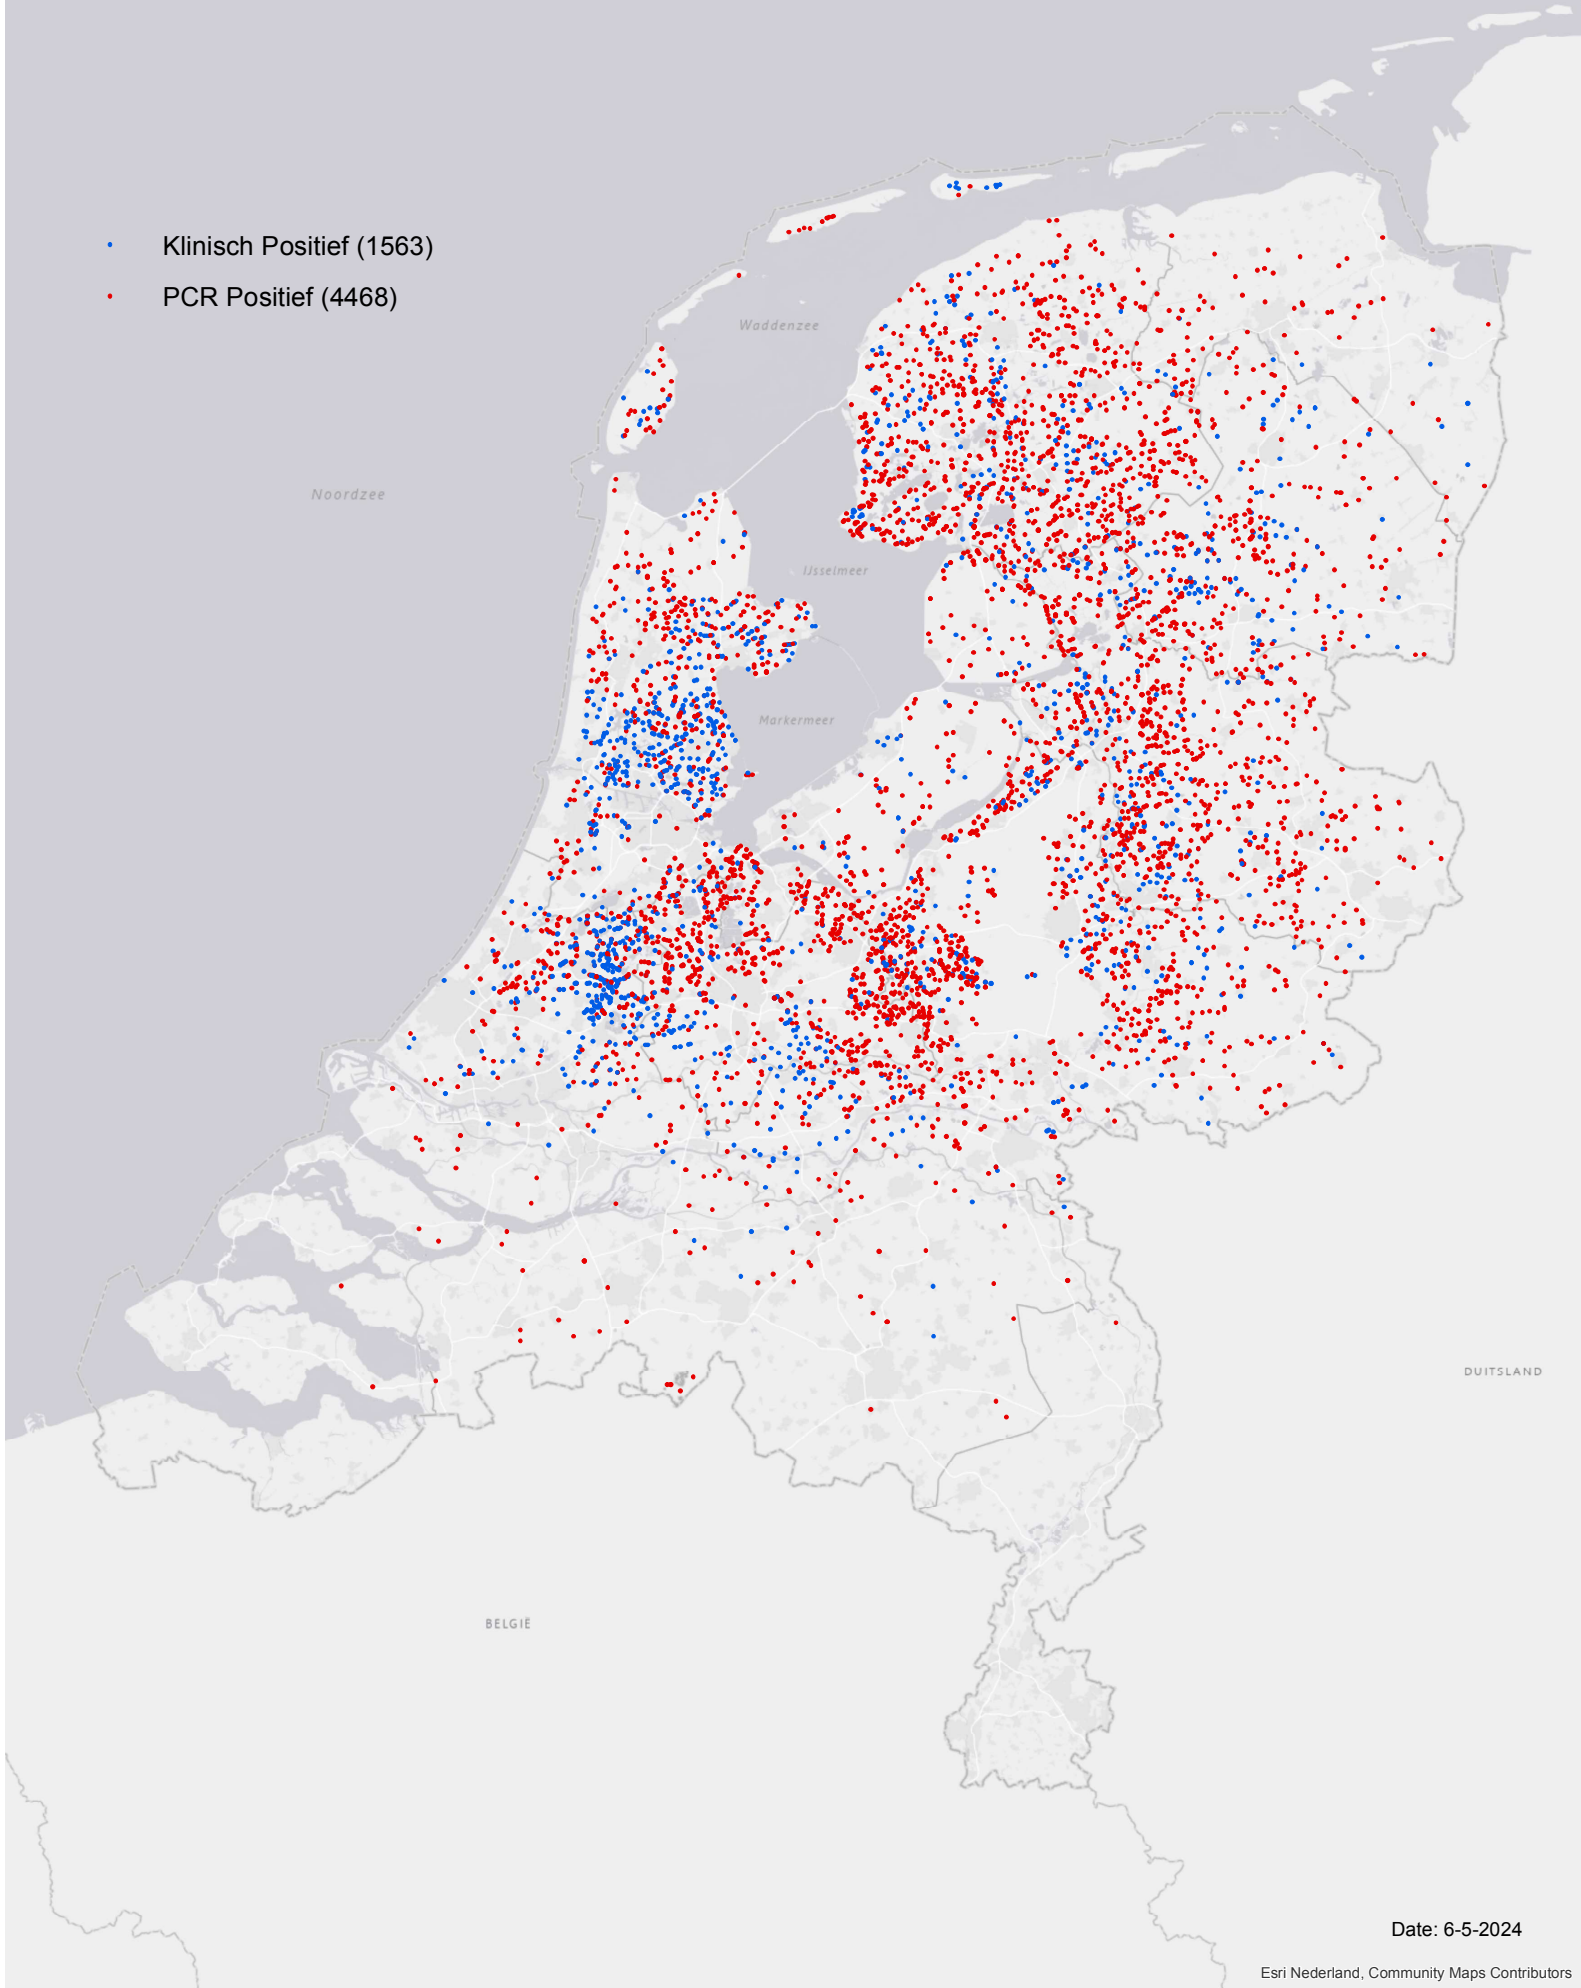

Bluetongue_2023/2024

- Klinisch Positief (1563)
- PCR Positief (4468)

Woonplaats	Klinisch Positief	PCR Positief
Aalsmeer		1
Aalten		5
Aalzum		2
Aarlanderveen	24	8
Aarle-Rixtel	1	
Aartswoud	3	1
Abbega		3
Abbekerk	1	
Abbenbroek		2
Abcoude	6	16
Achlum		3
Achterveld	5	11
Achthuizen		1
Acquoy	1	1
ADUARD		1
AERDT		1
Afferden Gld		1
AGELO		1
Akersloot	1	1
Akkrum	1	4
Akmarijp	2	3
ALBERGEN		2
Alblasserdam		1
Aldeboarn	1	9
Aldtsjerk		3
Alem		1
Alkmaar	2	2
Allingawier	1	2
Almelo	1	6
ALMEN		2
Almere	3	9
ALMKERK		3
Alphen aan den Rijn	31	13
Alphen Gld		1
ALTEVEER GEM HOOGEVEEN		1
Ambt Delden	1	4
AMEN		1
Amerongen		10
Amersfoort		1
AMMERZODEN		2
Amstelhoek		1
Amstelveen	3	10
Amsterdam	11	13
Amsterdam-Zuidoost	1	3
ANDEL		1
ANDEREN		1
Andijk	3	5
ANE	1	1
Angeren	2	1

ANGERLO	1	4
Ankeveen		2
Anna Paulowna		1
Annerveenschekanaal		2
ANSEN	2	5
Apeldoorn		4
Appelscha	1	5
Arkel		1
Arnhem	1	8
ARRIEN		1
Arriën		2
Arum		2
Asch		3
ASSEN	1	2
Assendelft	25	11
ASTEN		1
Austerlitz		1
Avenhorn	2	
Baaium	1	3
Baak		4
Baambrugge	2	10
BAARLE NASSAU		2
Baarle-Nassau		3
Baarlo Ov		12
Baarn	2	7
Baars		1
Bakhuizen	1	2
Bakkeveen	1	6
Balkbrug	1	2
Ballum	4	1
Bant	1	7
Bantega	1	9
BARCHEM	1	3
BARENDRECHT		1
Barneveld	6	22
Barsingerhorn		2
Basse	1	1
BATHMEN	1	8
BEDUM		1
Beekbergen	2	1
Beemte Broekland		2
Beerze		1
BEESD	1	1
Beets NH	4	2
BEETSTERZWAAG		1
BEILEN	3	23
Beinsdorp		1
BELTRUM		1
Belt-Schutsloot		3
Beneden-Leeuwen	1	