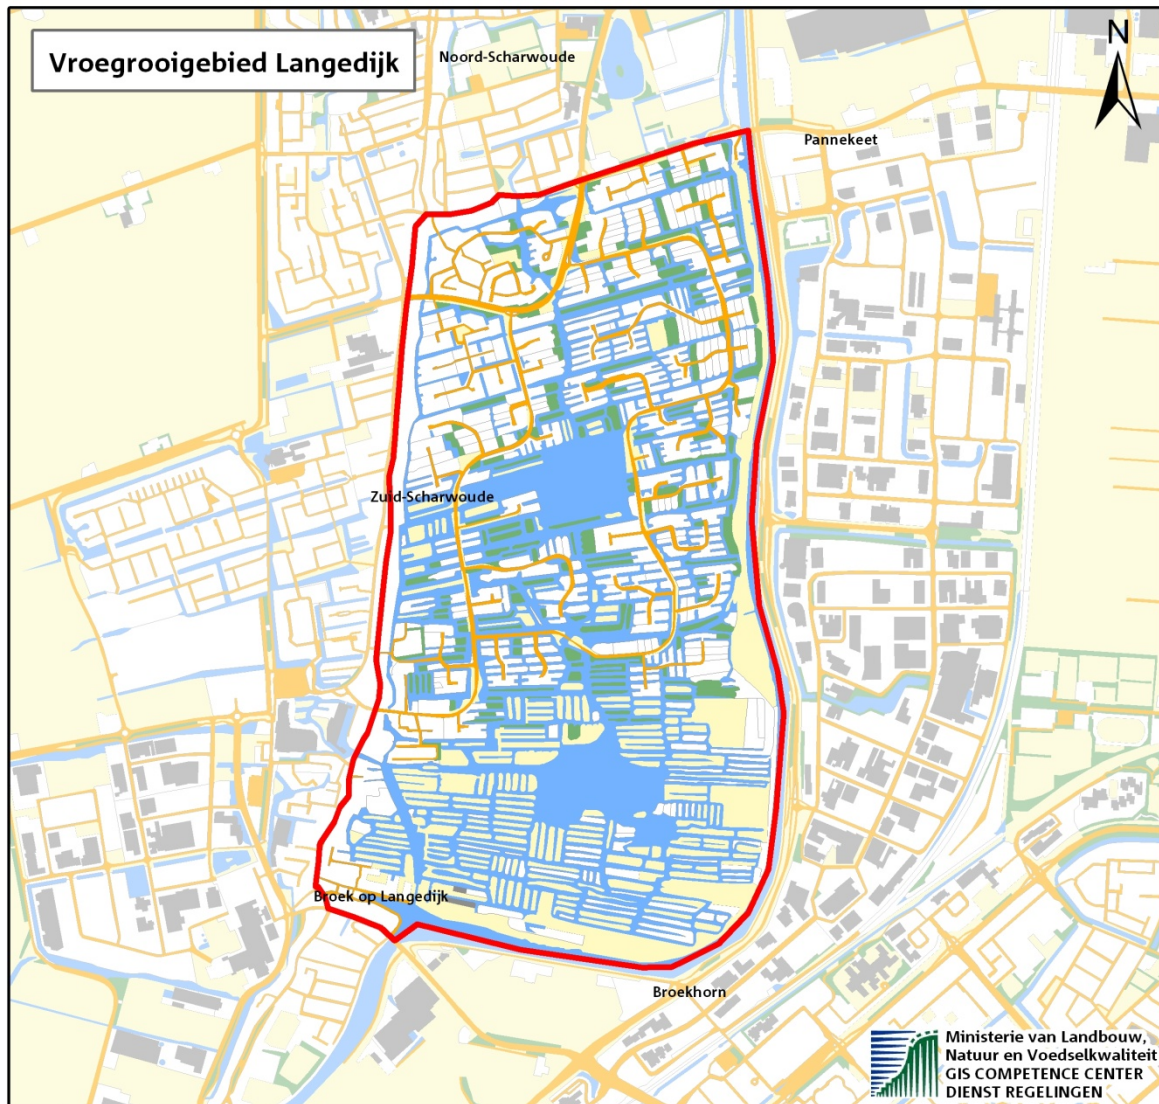

Vroegrooigebied Langedijk

Ministerie van Landbouw,
Natuur en Voedselkwaliteit
GIS COMPETENCE CENTER
DIENST REGULINGEN

Omschrijving:

Het gebied begrensd door Koog, Langebalk-weg, Kanaal Omval-Kolhorn, Uitvalsweg, Dorpsstraat Broek op Langedijk en Zuid-Scharwoude tot Koog.