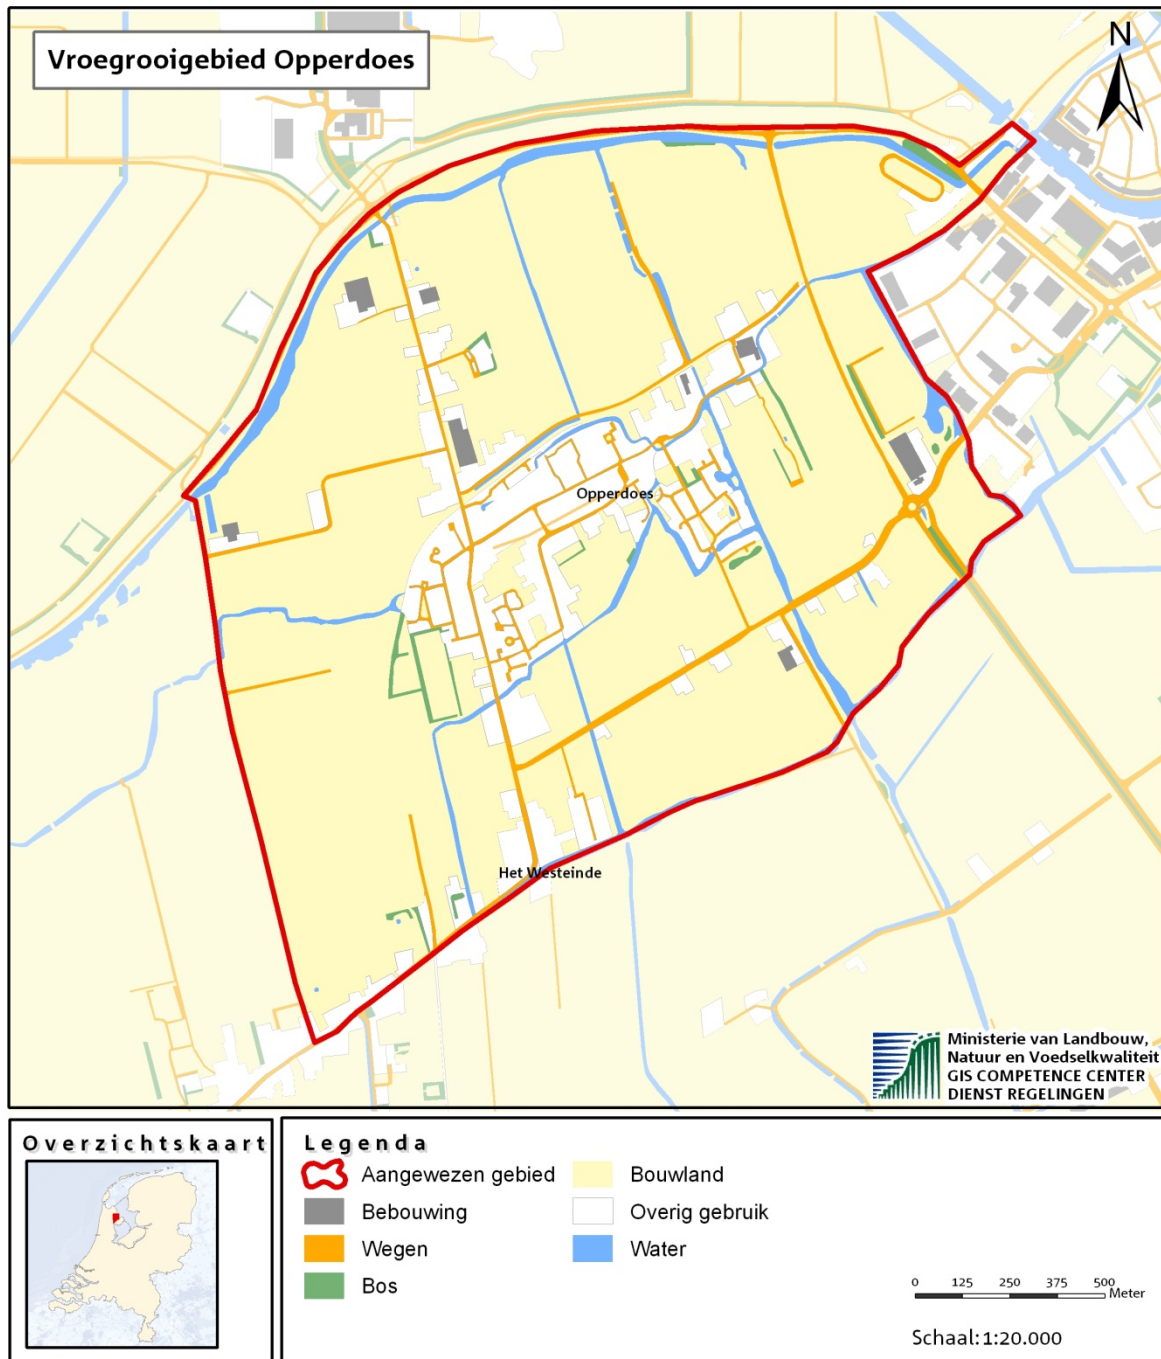

## Vroegrooigebied **Opperdoes**

### Omschrijving:

Het gebied begrensd door Noorderkogger zeedijk vanaf de Overleker Sluis van Medemblik, Noorderweg, Dorpsweg Twisk, Twiskerdijksloot, de Braak, de Muiter, Zandwegsloot naar de Overleker Sluis.