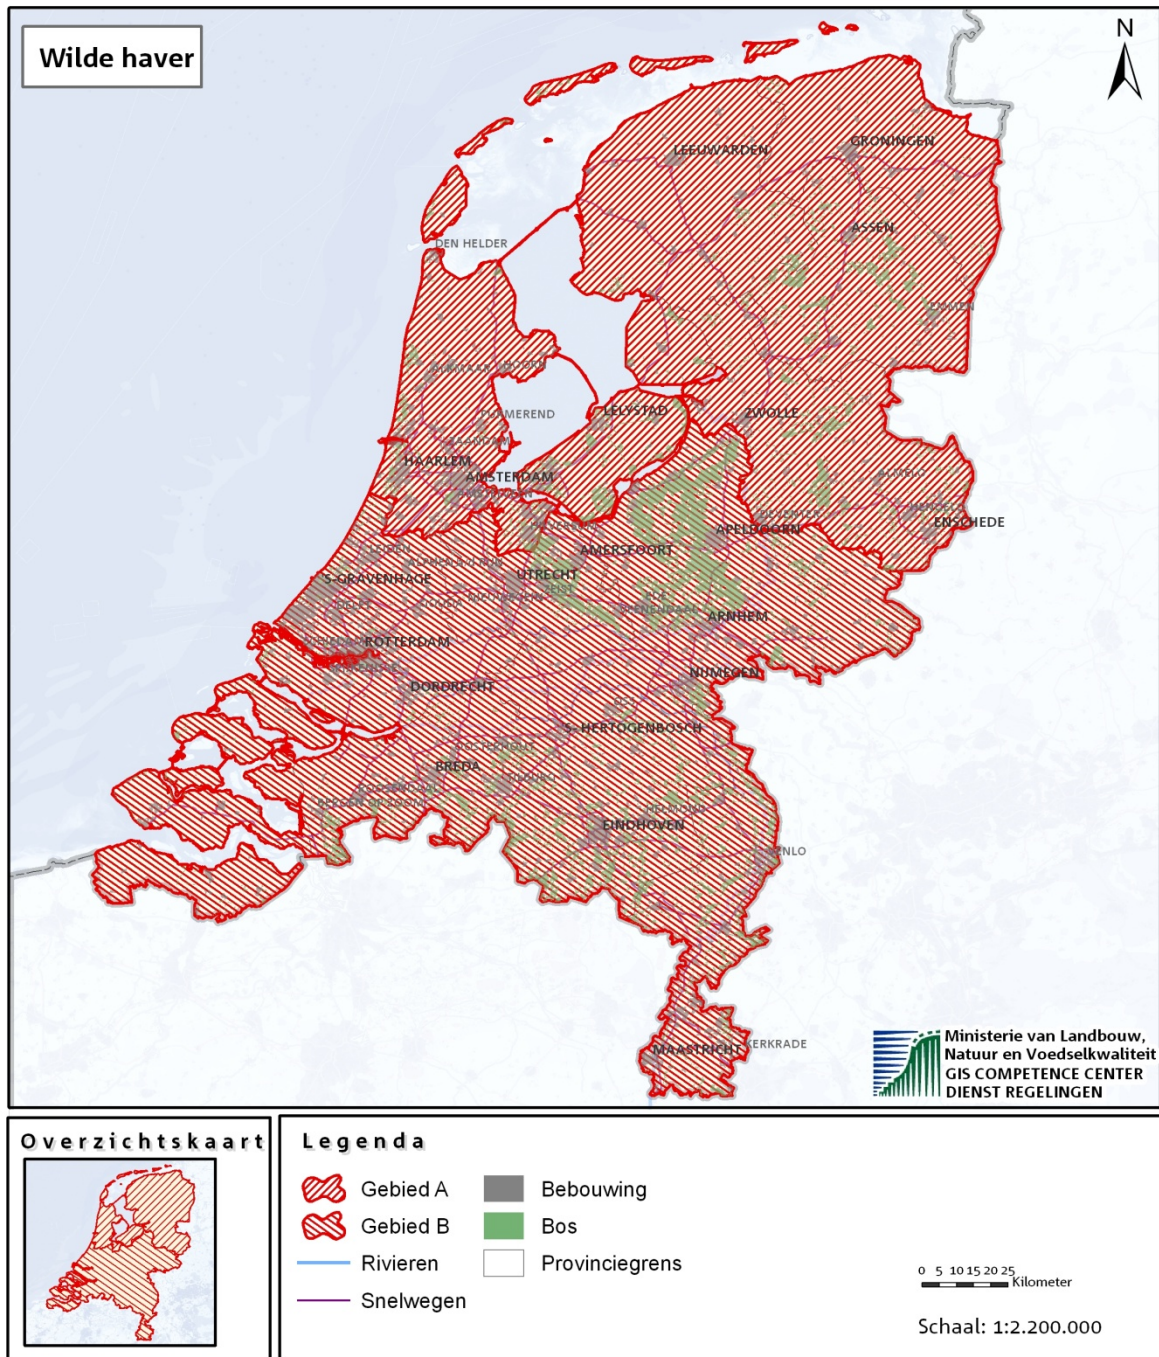

Overzichtskaart **Wilde Haver**

Omschrijving:

Gebied A: de provincies Utrecht, Zuid-Holland, Gelderland, Noord-Brabant, Zeeland en Limburg.

Gebied B: de provincies Groningen, Friesland, Drenthe, Flevoland, Overijssel en Noord-Holland.